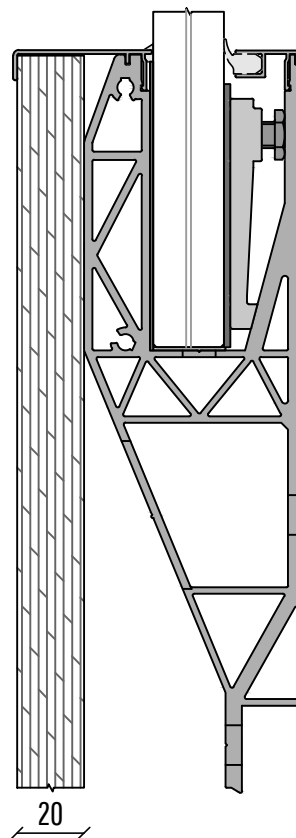

DECKUNG FRONT
CF-100

DECKUNG FRONT
CC-225

DECKUNG FRONT
CF-103

DECKUNG FRONT
CF-112

DECKUNG FRONT
CF-120

Information

Typ : 18-07-2018 | Länge : 4000mm | Datum : 10-02-2017 | Seite : SBA1-CFR-C03