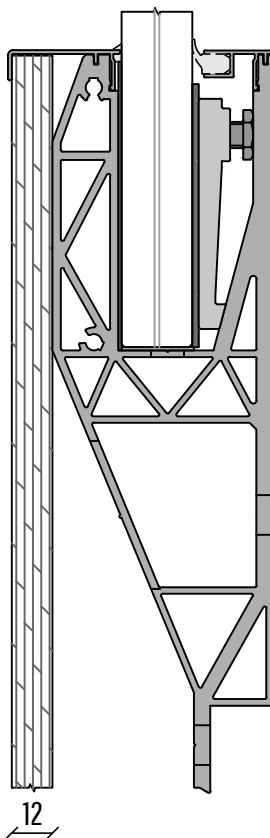

DECKUNG FRONT
CF-100

DECKUNG FRONT
CC-225

DECKUNG FRONT
CF-103

DECKUNG FRONT
CF-112

DECKUNG FRONT
CF-120

Information

Typ : 18-07-2018 | Länge : 4000mm | Datum : 10-02-2017 | Seite : SBA1-CFR-C03