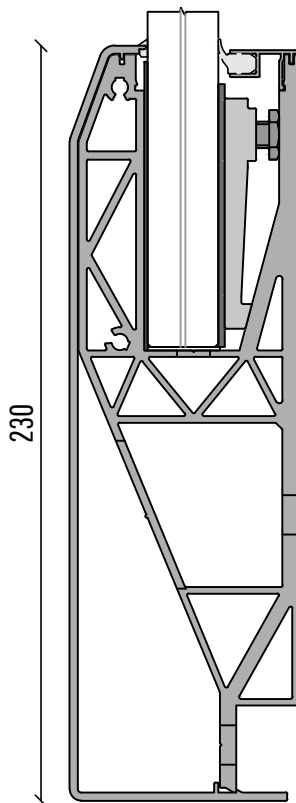

DECKUNG FRONT
CF-100

DECKUNG FRONT
CC-225

DECKUNG FRONT
CF-103

DECKUNG FRONT
CF-112

DECKUNG FRONT
CF-120

Information

Typ : 18-07-2018 | Länge : 4000mm | Datum : 10-02-2017 | Seite : SBA1-CFR-C03