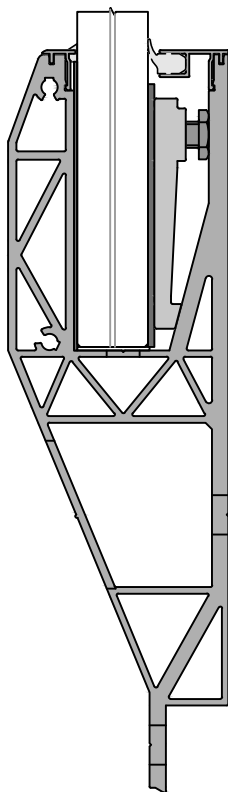

DECKUNG FRONT
CF-100

DECKUNG FRONT
CC-225

DECKUNG FRONT
CF-103

DECKUNG FRONT
CF-112

DECKUNG FRONT
CF-120

Information

Typ : 18-07-2018 | Länge : 4000mm | Datum : 10-02-2017 | Seite : SBA1-CFR-C03