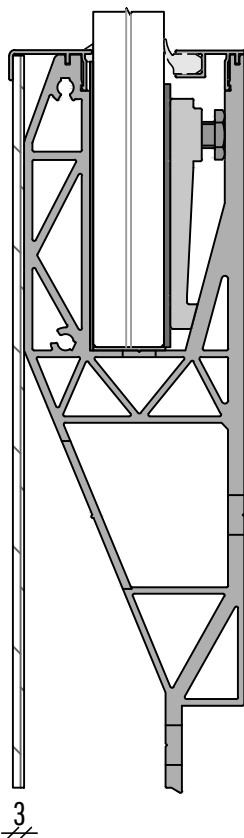

DECKUNG FRONT
CF-100

DECKUNG FRONT
CC-225

DECKUNG FRONT
CF-103

DECKUNG FRONT
CF-112

DECKUNG FRONT
CF-120

Information

Typ : 18-07-2018 | Länge : 4000mm | Datum : 10-02-2017 | Seite : SBA1-CFR-C03