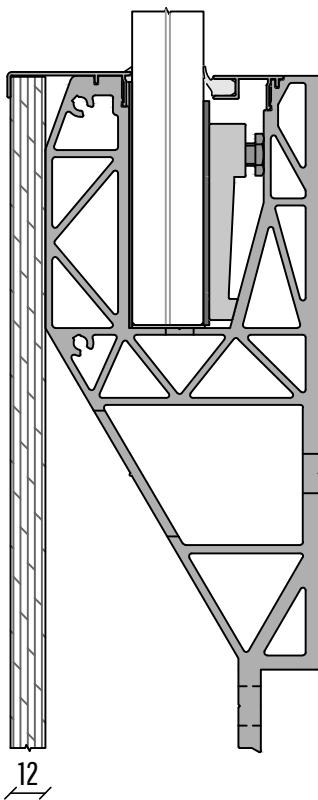

CACHE CÔTÉ VIDE  
CF-300

CACHE CÔTÉ VIDE  
CC-240

CACHE CÔTÉ VIDE  
CF-303

CACHE CÔTÉ VIDE  
CF-312

CACHE CÔTÉ VIDE  
CF-320

**Informations**

Type : SB-A2 | Longueur : 4000mm | Date : 18-07-2018 | Page : SBA2-CFR-C03