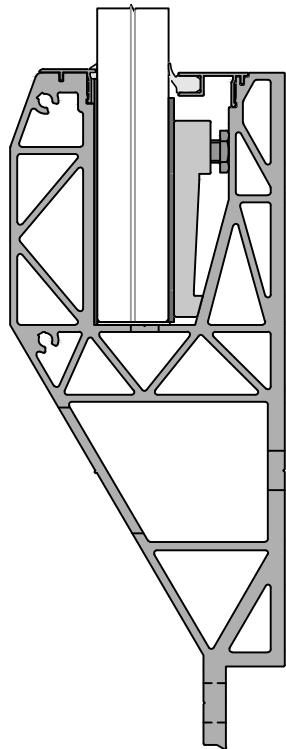

CACHE CÔTÉ VIDE  
CF-300

CACHE CÔTÉ VIDE  
CC-240

CACHE CÔTÉ VIDE  
CF-303

CACHE CÔTÉ VIDE  
CF-312

CACHE CÔTÉ VIDE  
CF-320

**Informations**

Type : SB-A2 | Longueur : 4000mm | Date : 18-07-2018 | Page : SBA2-CFR-C03