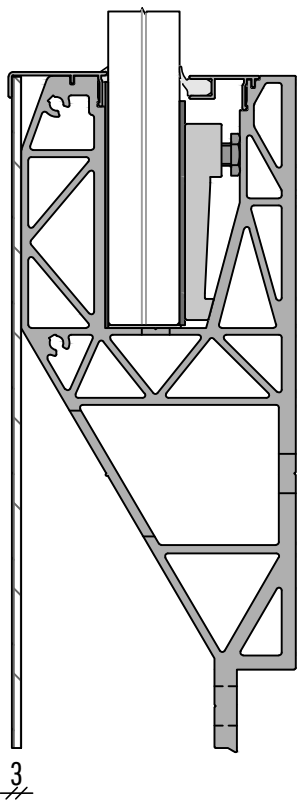

CACHE CÔTÉ VIDE  
CF-300

CACHE CÔTÉ VIDE  
CC-240

CACHE CÔTÉ VIDE  
CF-303

CACHE CÔTÉ VIDE  
CF-312

CACHE CÔTÉ VIDE  
CF-320

**Informations**

Type : SB-A2 | Longueur : 4000mm | Date : 18-07-2018 | Page : SBA2-CFR-C03