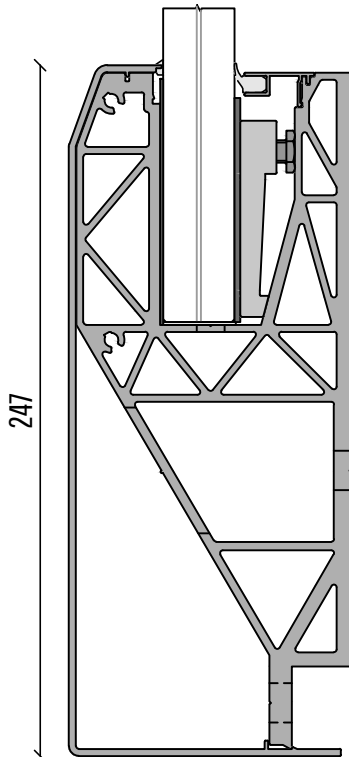

CACHE CÔTÉ VIDE  
CF-300

CACHE CÔTÉ VIDE  
CC-240

CACHE CÔTÉ VIDE  
CF-303

CACHE CÔTÉ VIDE  
CF-312

CACHE CÔTÉ VIDE  
CF-320

**Informations**

Type : SB-A2 | Longueur : 4000mm | Date : 18-07-2018 | Page : SBA2-CFR-C03