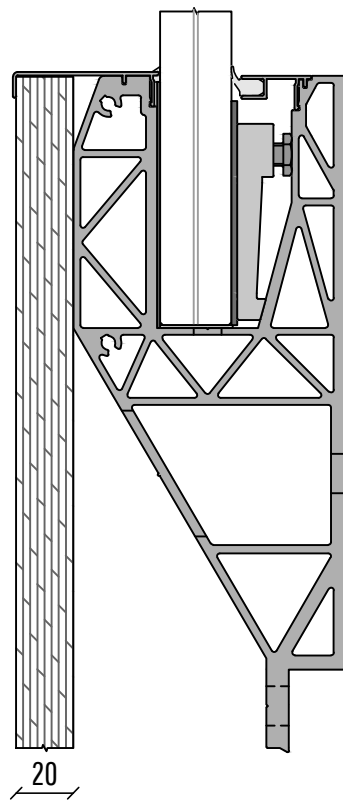

CACHE CÔTÉ VIDE  
CF-300

CACHE CÔTÉ VIDE  
CC-240

CACHE CÔTÉ VIDE  
CF-303

CACHE CÔTÉ VIDE  
CF-312

CACHE CÔTÉ VIDE  
CF-320

**Informations**

Type : SB-A2 | Longueur : 4000mm | Date : 18-07-2018 | Page : SBA2-CFR-C03