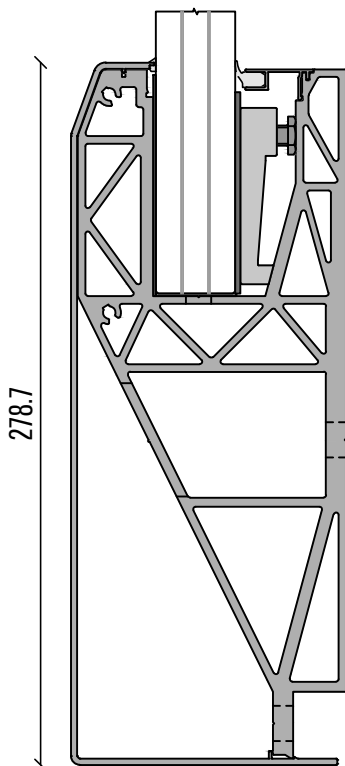

CACHE CÔTÉ VIDE
CF-300

CACHE CÔTÉ VIDE
CC-260

CACHE CÔTÉ VIDE
CF-303

CACHE CÔTÉ VIDE
CF-312

CACHE CÔTÉ VIDE
CF-320

Informations

Type : SB-A3 | Longueur : 4000mm | Date : 18-07-2018 | Page : SBA3-CFR-C03