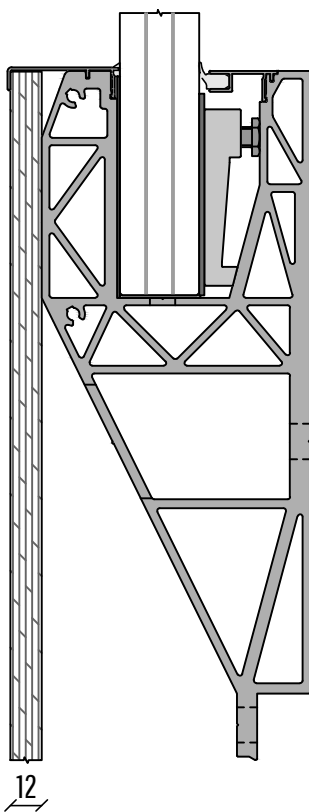

CACHE CÔTÉ VIDE
CF-300

CACHE CÔTÉ VIDE
CC-260

CACHE CÔTÉ VIDE
CF-303

CACHE CÔTÉ VIDE
CF-312

CACHE CÔTÉ VIDE
CF-320

Informations

Type : SB-A3 | Longueur : 4000mm | Date : 18-07-2018 | Page : SBA3-CFR-C03