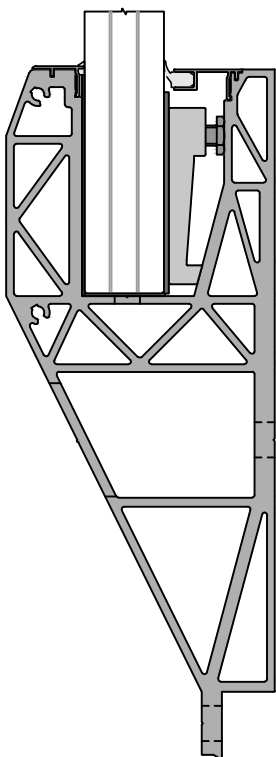

CACHE CÔTÉ VIDE
CF-300

CACHE CÔTÉ VIDE
CC-260

CACHE CÔTÉ VIDE
CF-303

CACHE CÔTÉ VIDE
CF-312

CACHE CÔTÉ VIDE
CF-320

Informations

Type : SB-A3 | Longueur : 4000mm | Date : 18-07-2018 | Page : SBA3-CFR-C03