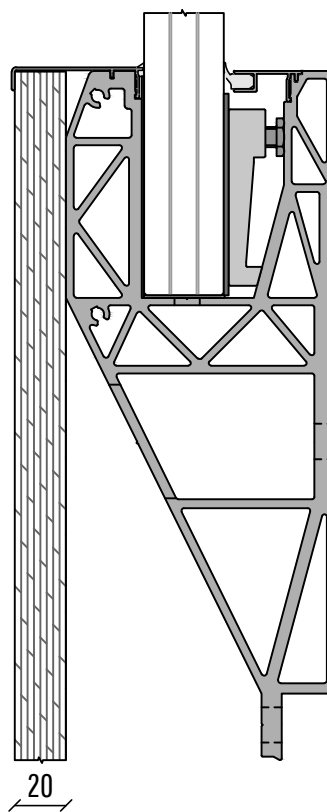

CACHE CÔTÉ VIDE
CF-300

CACHE CÔTÉ VIDE
CC-260

CACHE CÔTÉ VIDE
CF-303

CACHE CÔTÉ VIDE
CF-312

CACHE CÔTÉ VIDE
CF-320

Informations

Type : SB-A3 | Longueur : 4000mm | Date : 18-07-2018 | Page : SBA3-CFR-C03