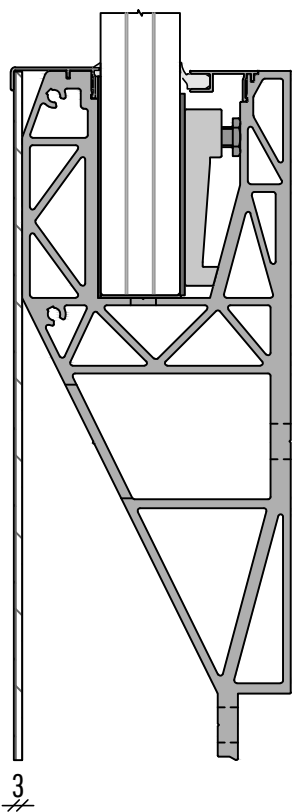

CACHE CÔTÉ VIDE
CF-300

CACHE CÔTÉ VIDE
CC-260

CACHE CÔTÉ VIDE
CF-303

CACHE CÔTÉ VIDE
CF-312

CACHE CÔTÉ VIDE
CF-320

Informations

Type : SB-A3 | Longueur : 4000mm | Date : 18-07-2018 | Page : SBA3-CFR-C03