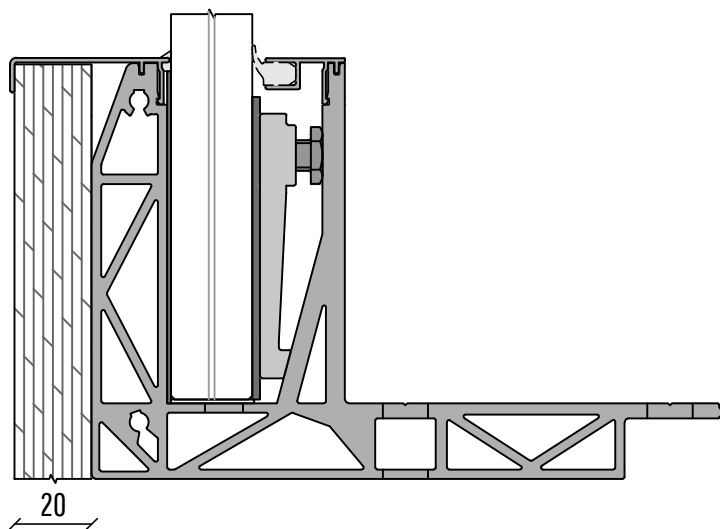

DECKUNG FRONT  
CF-100

DECKUNG FRONT  
CF-103

3

DECKUNG FRONT  
CF-112

DECKUNG FRONT  
CF-120

Information

Typ : SB-01 | Länge : 4000mm | Datum : 18-07-2018 | Seite : SB01-CFR-C03