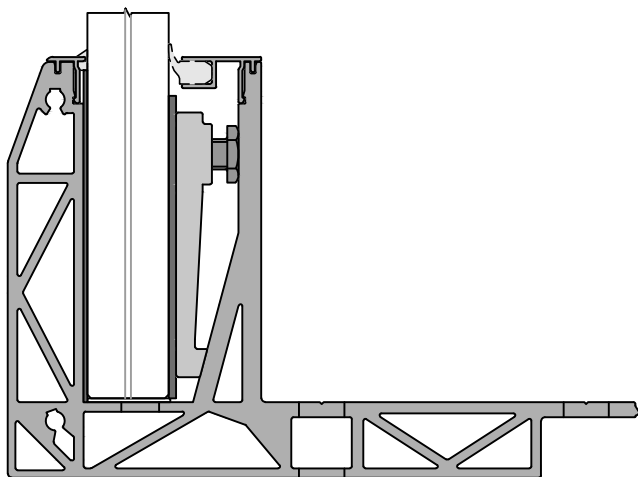

DECKUNG FRONT  
CF-100

DECKUNG FRONT  
CF-103

3

DECKUNG FRONT  
CF-112

DECKUNG FRONT  
CF-120

Information

Typ : SB-01 | Länge : 4000mm | Datum : 18-07-2018 | Seite : SB01-CFR-C03