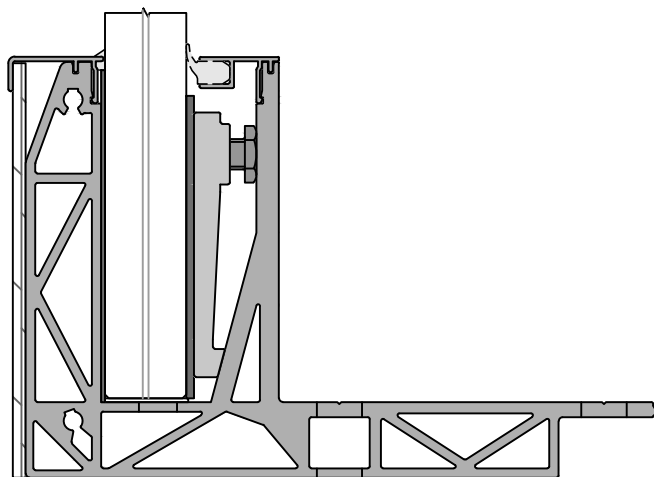

DECKUNG FRONT  
CF-100

DECKUNG FRONT  
CF-103

3

DECKUNG FRONT  
CF-112

DECKUNG FRONT  
CF-120

Information

Typ : SB-01 | Länge : 4000mm | Datum : 18-07-2018 | Seite : SB01-CFR-C03