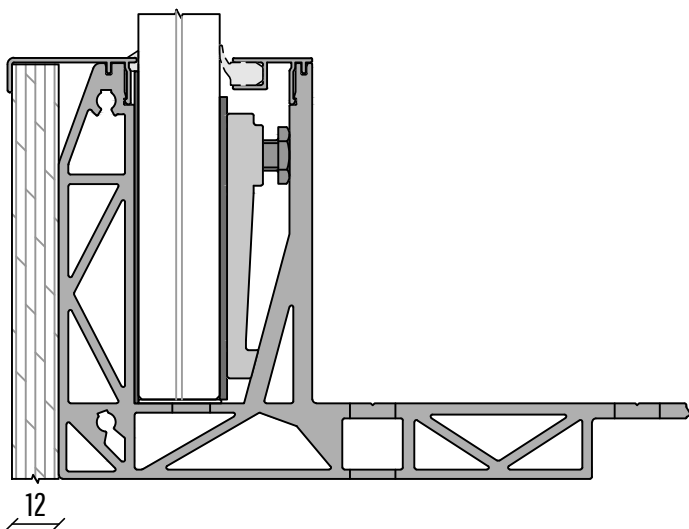

DECKUNG FRONT  
CF-100

DECKUNG FRONT  
CF-103

3

DECKUNG FRONT  
CF-112

DECKUNG FRONT  
CF-120

Information

Typ : SB-01 | Länge : 4000mm | Datum : 18-07-2018 | Seite : SB01-CFR-C03