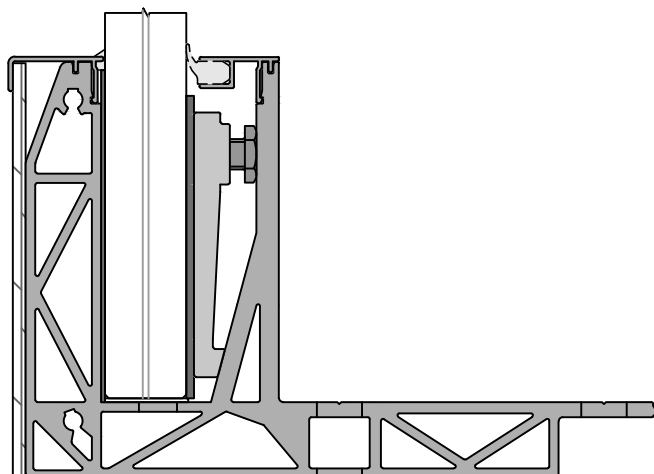

CACHE CÔTÉ VIDE  
CF-100

CACHE CÔTÉ VIDE  
CF-103

3

CACHE CÔTÉ VIDE  
CF-112

12

CACHE CÔTÉ VIDE  
CF-120

20

Informations

Type : SB-01 | Longueur : 4000mm | Date : 18-07-2018 | Page : SB01-CFR-C03