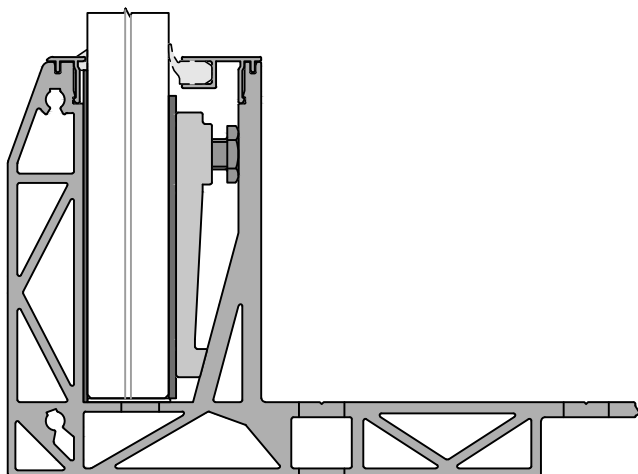

CACHE CÔTÉ VIDE  
CF-100

CACHE CÔTÉ VIDE  
CF-103

3

CACHE CÔTÉ VIDE  
CF-112

12

CACHE CÔTÉ VIDE  
CF-120

20

Informations

Type : SB-01 | Longueur : 4000mm | Date : 18-07-2018 | Page : SB01-CFR-C03