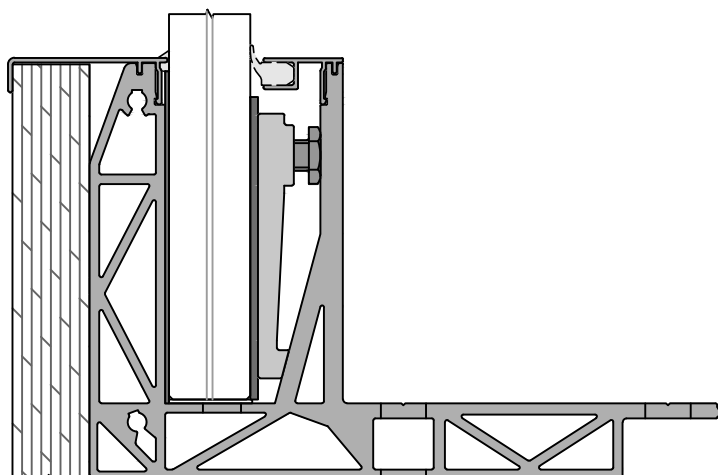

CACHE CÔTÉ VIDE  
CF-100

CACHE CÔTÉ VIDE  
CF-103

3

CACHE CÔTÉ VIDE  
CF-112

12

CACHE CÔTÉ VIDE  
CF-120

20

Informations

Type : SB-01 | Longueur : 4000mm | Date : 18-07-2018 | Page : SB01-CFR-C03