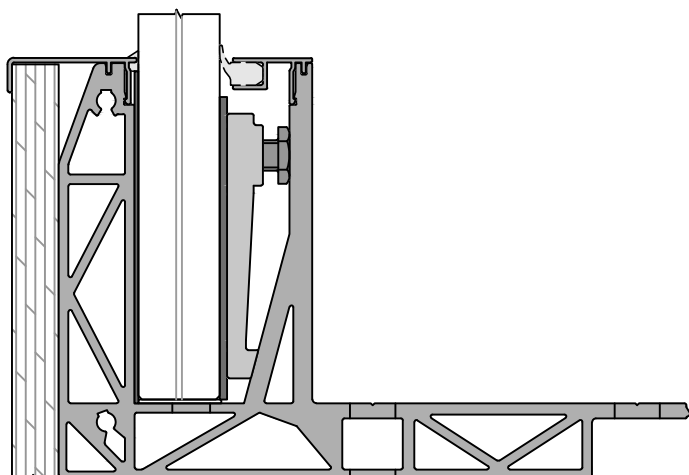

CACHE CÔTÉ VIDE  
CF-100

CACHE CÔTÉ VIDE  
CF-103

3

CACHE CÔTÉ VIDE  
CF-112

12

CACHE CÔTÉ VIDE  
CF-120

20

Informations

Type : SB-01 | Longueur : 4000mm | Date : 18-07-2018 | Page : SB01-CFR-C03