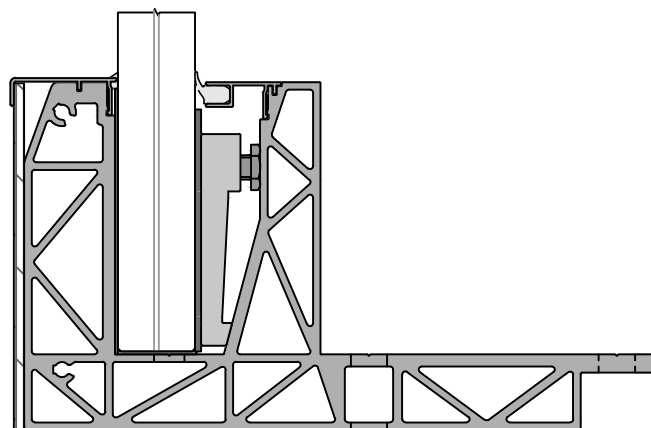

CACHE CÔTÉ VIDE  
CF-300

CACHE CÔTÉ VIDE  
CF-303

$\frac{3}{\text{---}}$

CACHE CÔTÉ VIDE  
CF-312

$\frac{12}{\text{---}}$

CACHE CÔTÉ VIDE  
CF-320

$\frac{20}{\text{---}}$

Informations

Type : SB-02 | Longueur : 4000mm | Date : 18-07-2018 | Page : SB02-CFR-C03