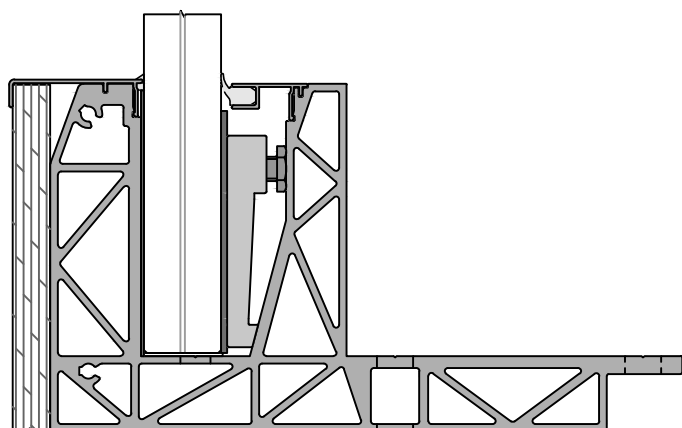

CACHE CÔTÉ VIDE  
CF-300

CACHE CÔTÉ VIDE  
CF-303

$\frac{3}{\text{---}}$

CACHE CÔTÉ VIDE  
CF-312

$\frac{12}{\text{---}}$

CACHE CÔTÉ VIDE  
CF-320

$\frac{20}{\text{---}}$

Informations

Type : SB-02 | Longueur : 4000mm | Date : 18-07-2018 | Page : SB02-CFR-C03