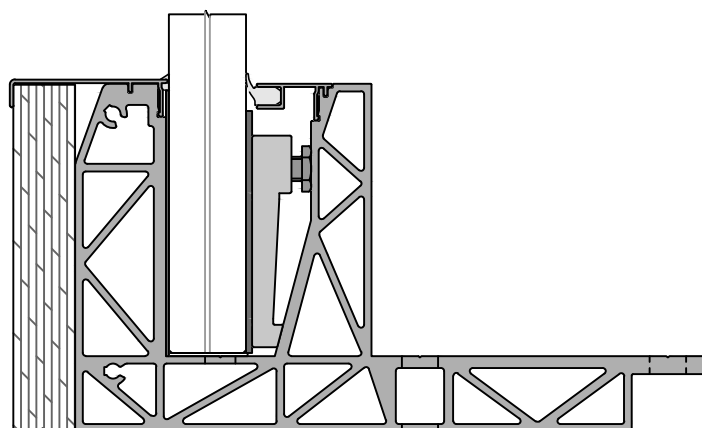

CACHE CÔTÉ VIDE  
CF-300

CACHE CÔTÉ VIDE  
CF-303

$\frac{3}{\text{---}}$

CACHE CÔTÉ VIDE  
CF-312

$\frac{12}{\text{---}}$

CACHE CÔTÉ VIDE  
CF-320

$\frac{20}{\text{---}}$

Informations

Type : SB-02 | Longueur : 4000mm | Date : 18-07-2018 | Page : SB02-CFR-C03