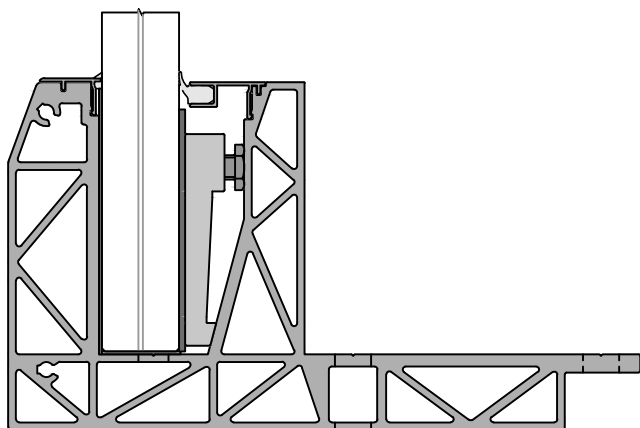

CACHE CÔTÉ VIDE  
CF-300

CACHE CÔTÉ VIDE  
CF-303

$\frac{3}{\text{---}}$

CACHE CÔTÉ VIDE  
CF-312

$\frac{12}{\text{---}}$

CACHE CÔTÉ VIDE  
CF-320

$\frac{20}{\text{---}}$

Informations

Type : SB-02 | Longueur : 4000mm | Date : 18-07-2018 | Page : SB02-CFR-C03