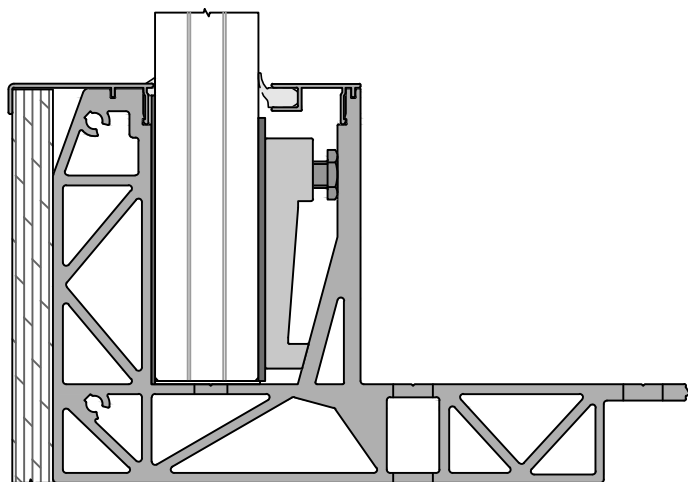

DECKUNG FRONT
CF-300

DECKUNG FRONT
CF-303

3

DECKUNG FRONT
CF-312

12

DECKUNG FRONT
CF-320

20

Information

Typ : SB-03 | Länge : 4000mm | Datum : 10-02-2017 | Seite : SB03-CFR-C03