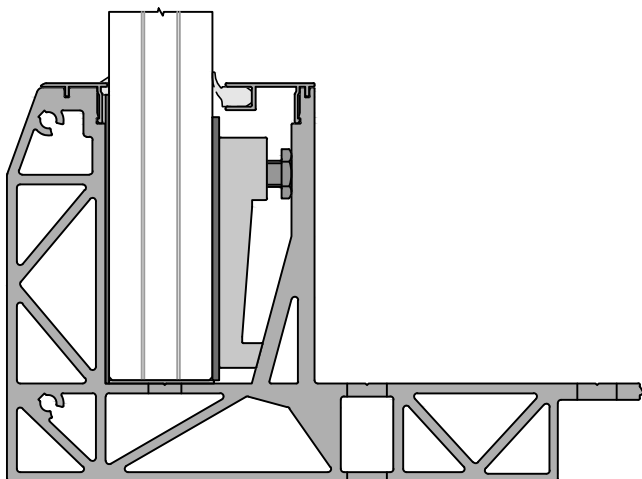

DECKUNG FRONT
CF-300

DECKUNG FRONT
CF-303

3

DECKUNG FRONT
CF-312

12

DECKUNG FRONT
CF-320

20

Information

Typ : SB-03 | Länge : 4000mm | Datum : 10-02-2017 | Seite : SB03-CFR-C03