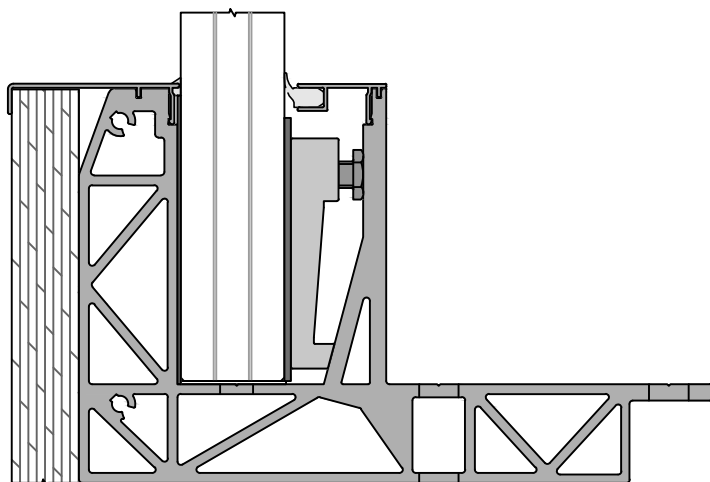

DECKUNG FRONT
CF-300

DECKUNG FRONT
CF-303

3

DECKUNG FRONT
CF-312

12

DECKUNG FRONT
CF-320

20

Information

Typ : SB-03 | Länge : 4000mm | Datum : 10-02-2017 | Seite : SB03-CFR-C03