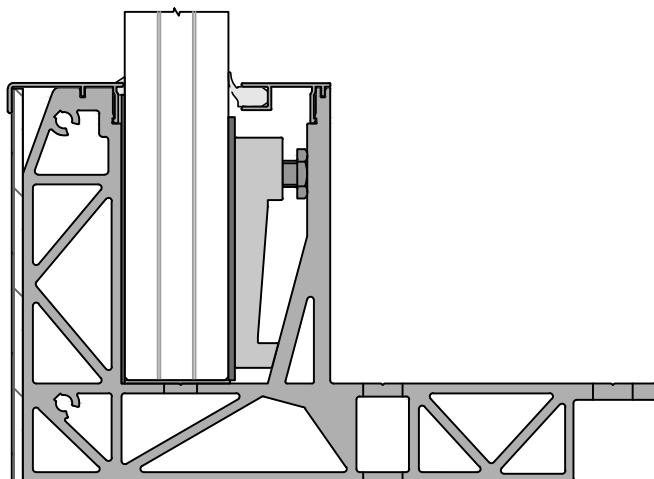

DECKUNG FRONT
CF-300

DECKUNG FRONT
CF-303

3

DECKUNG FRONT
CF-312

12

DECKUNG FRONT
CF-320

20

Information

Typ : SB-03 | Länge : 4000mm | Datum : 10-02-2017 | Seite : SB03-CFR-C03