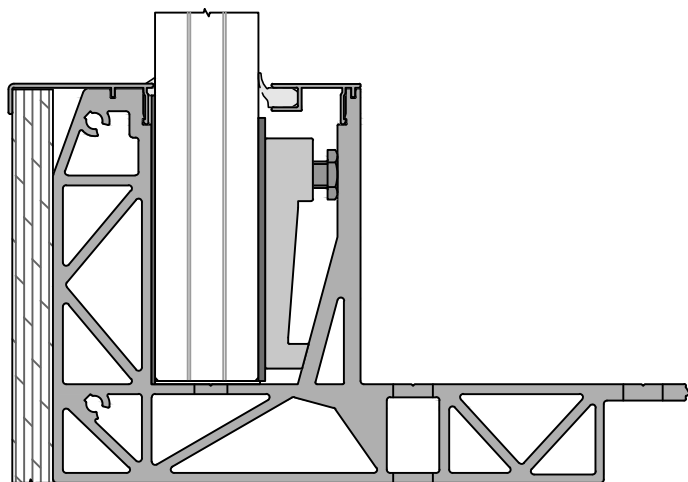

CACHE CÔTÉ VIDE  
CF-300

CACHE CÔTÉ VIDE  
CF-303

$\frac{3}{\text{---}}$

CACHE CÔTÉ VIDE  
CF-312

$\frac{12}{\text{---}}$

CACHE CÔTÉ VIDE  
CF-320

$\frac{20}{\text{---}}$

Informations

Type : SB-03 | Longueur : 4000mm | Date : 10-02-2017 | Page : SB03-CFR-C03