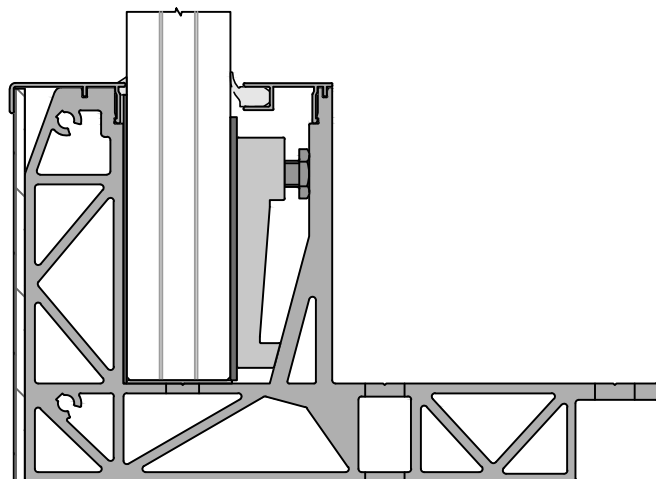

CACHE CÔTÉ VIDE  
CF-300

CACHE CÔTÉ VIDE  
CF-303

$\frac{3}{\text{---}}$

CACHE CÔTÉ VIDE  
CF-312

$\frac{12}{\text{---}}$

CACHE CÔTÉ VIDE  
CF-320

$\frac{20}{\text{---}}$

Informations

Type : SB-03 | Longueur : 4000mm | Date : 10-02-2017 | Page : SB03-CFR-C03