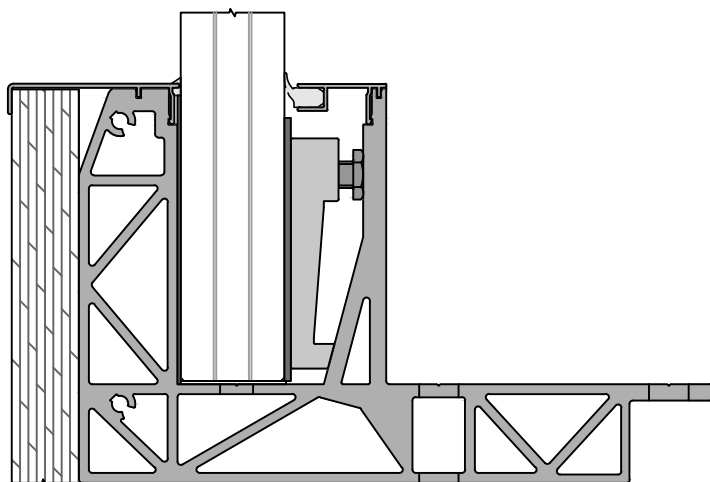

CACHE CÔTÉ VIDE  
CF-300

CACHE CÔTÉ VIDE  
CF-303

$\frac{3}{\text{---}}$

CACHE CÔTÉ VIDE  
CF-312

$\frac{12}{\text{---}}$

CACHE CÔTÉ VIDE  
CF-320

$\frac{20}{\text{---}}$

Informations

Type : SB-03 | Longueur : 4000mm | Date : 10-02-2017 | Page : SB03-CFR-C03