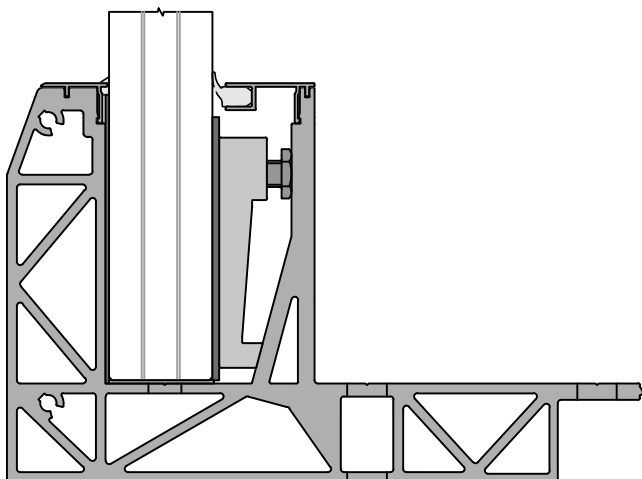

CACHE CÔTÉ VIDE  
CF-300

CACHE CÔTÉ VIDE  
CF-303

$\frac{3}{\text{---}}$

CACHE CÔTÉ VIDE  
CF-312

$\frac{12}{\text{---}}$

CACHE CÔTÉ VIDE  
CF-320

$\frac{20}{\text{---}}$

Informations

Type : SB-03 | Longueur : 4000mm | Date : 10-02-2017 | Page : SB03-CFR-C03