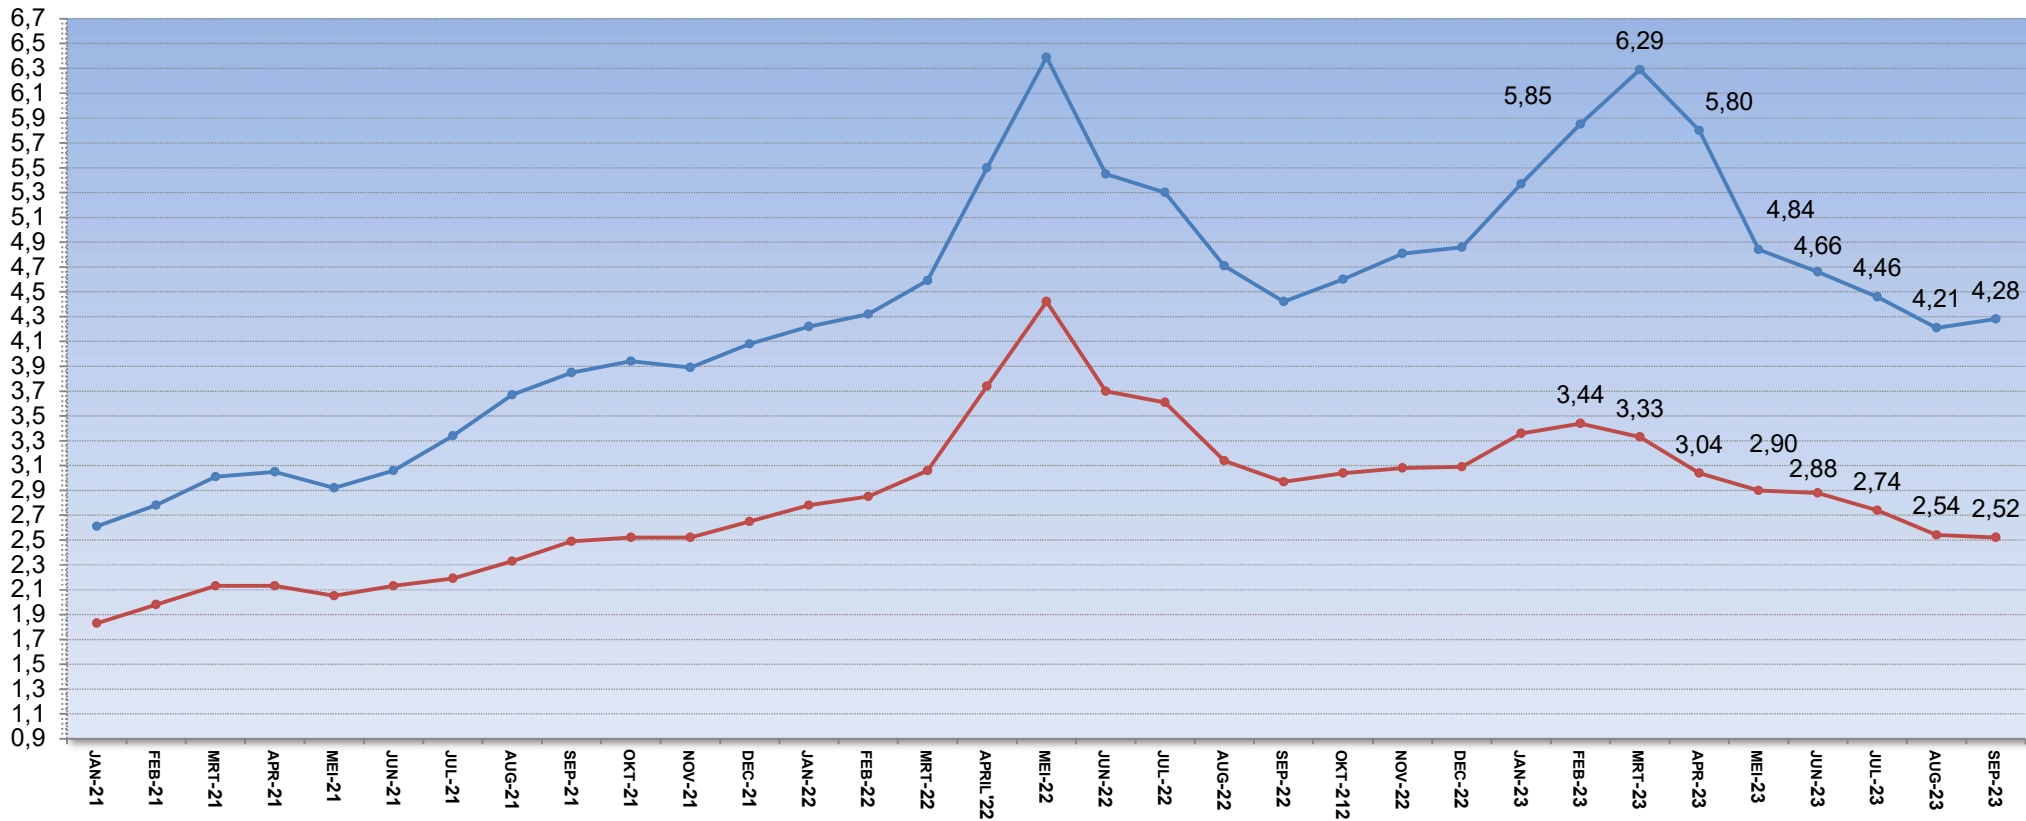

ONTWIKKELING LEGERINGTOESLAG IN € PER KG. DEVELOPPEMENT DE L'EXTRA D'ALLIAGE EN € PAR KG.

(GELASTE RVS BUIZEN) 01-2021 t/m 09-2023
(TUBES SOUDES EN INOX) 01-2021 à 09-2023

www.ims-nederland.biz
www.ims-belgium.biz

ONDER VOORBEHOUD / INCLUSIEF SCHROOTTOESLAG
SOUS RESERVE / EXTRA DE FERRAILLE INCLUS