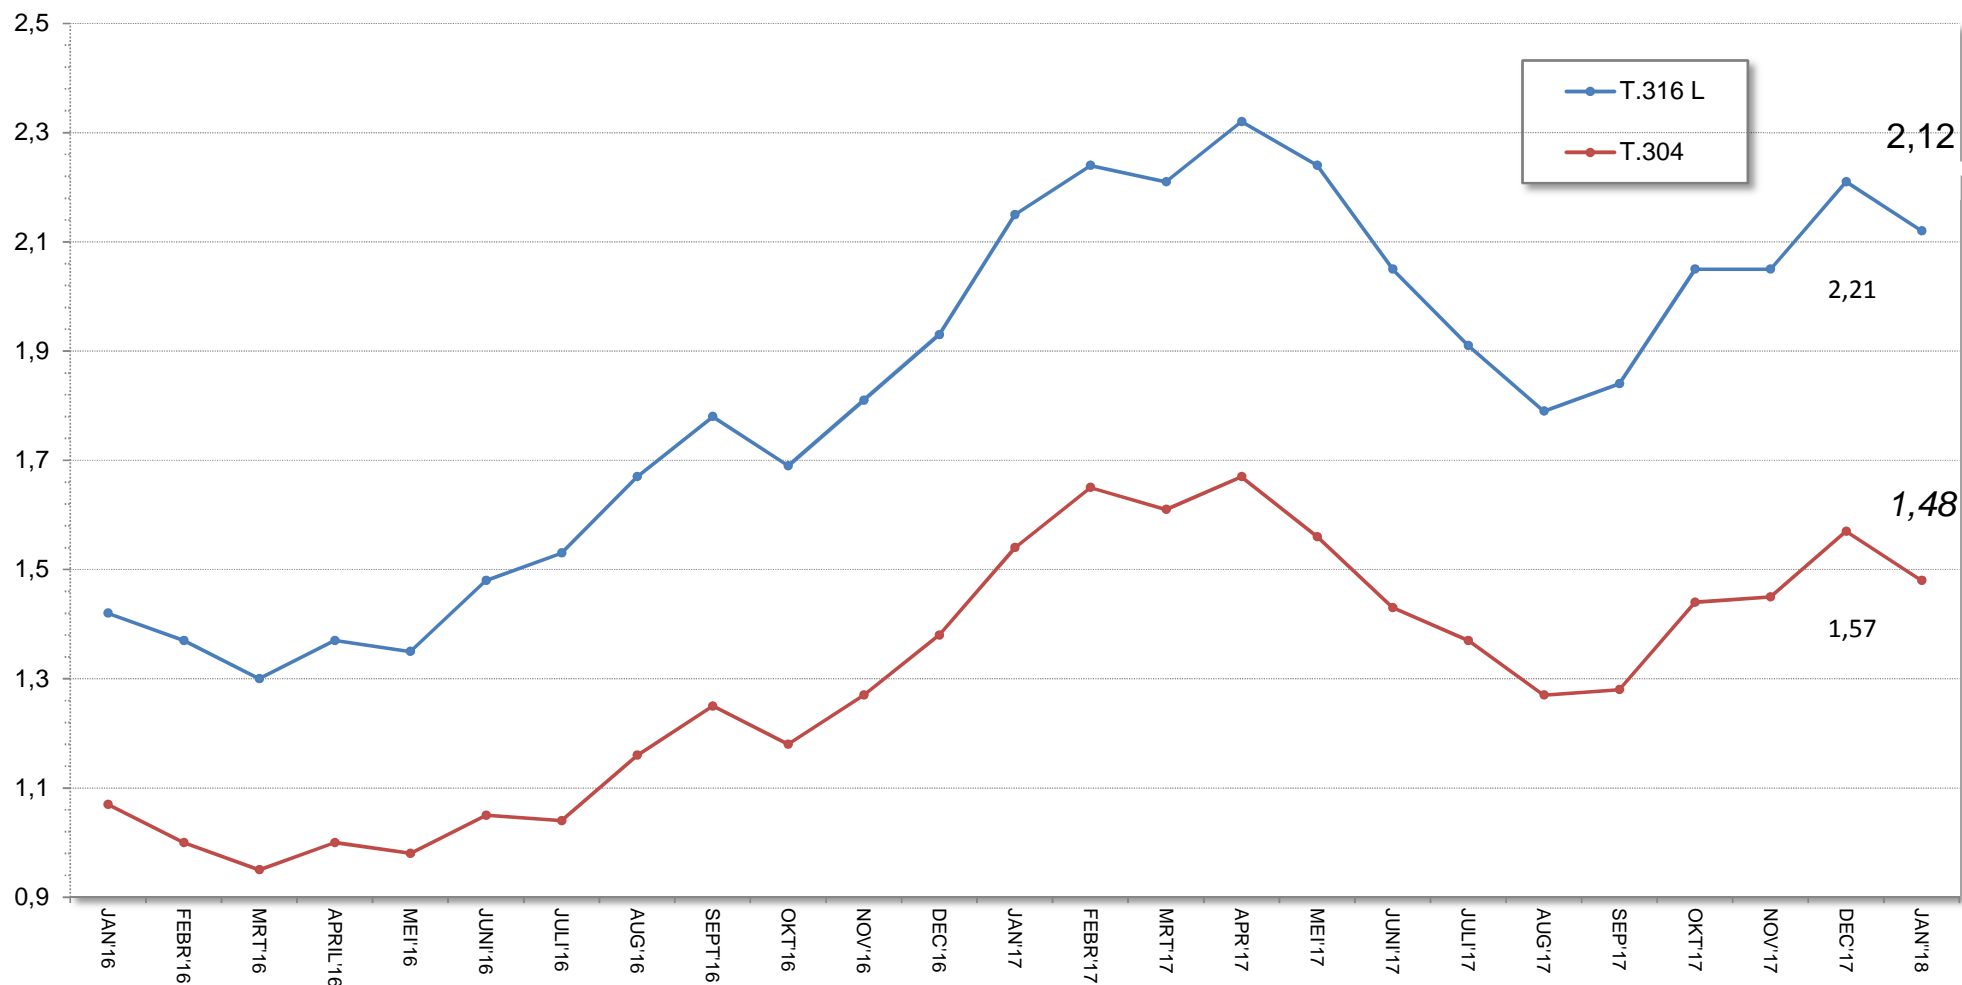

## ONTWIKKELING LEGERINGTOESLAG IN € PER KG.

(GELASTE RVS BUIZEN) JAN. 1999 t/m januari 2018

ONDER VOORBEHOUD / INCLUSIEF SCHROOTTOESLAG