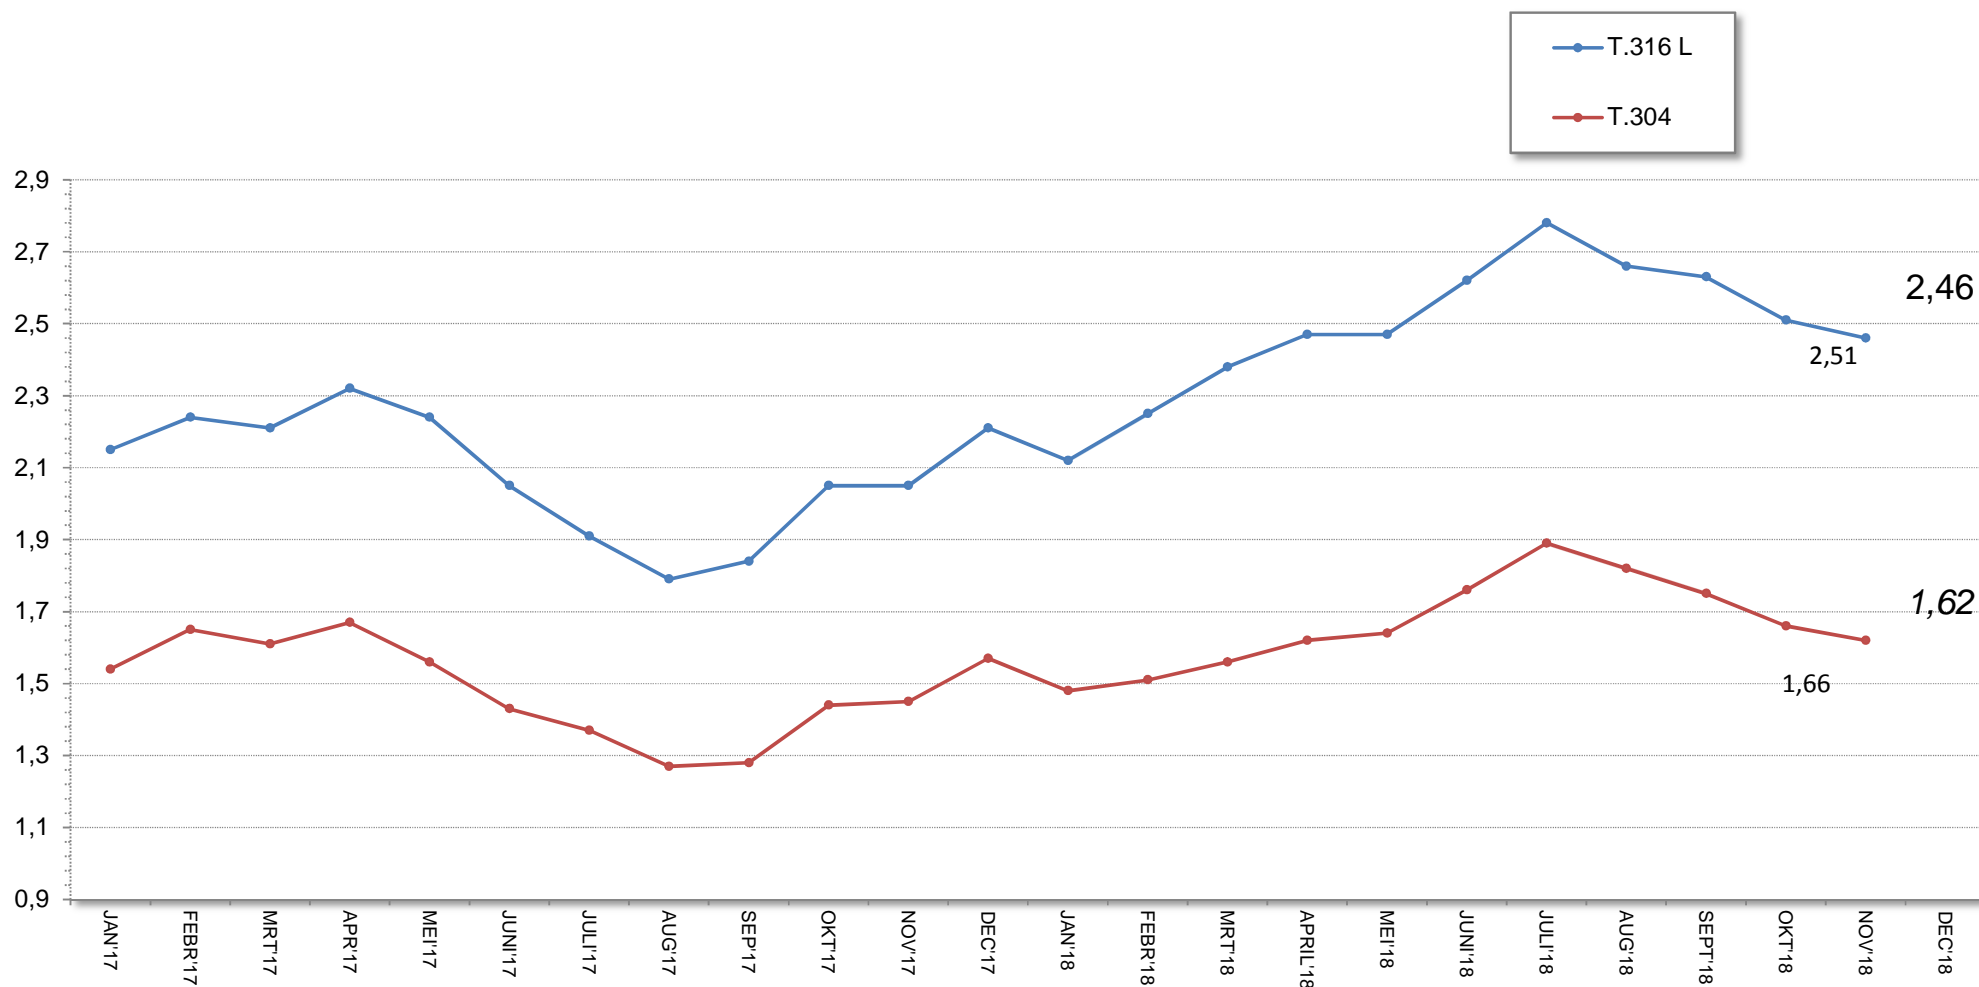

## ONTWIKKELING LEGERINGTOESLAG IN € PER KG.

(GELASTE RVS BUIZEN) JAN. 2017 t/m november 2018

ONDER VOORBEHOUD / INCLUSIEF SCHROOTTOESLAG