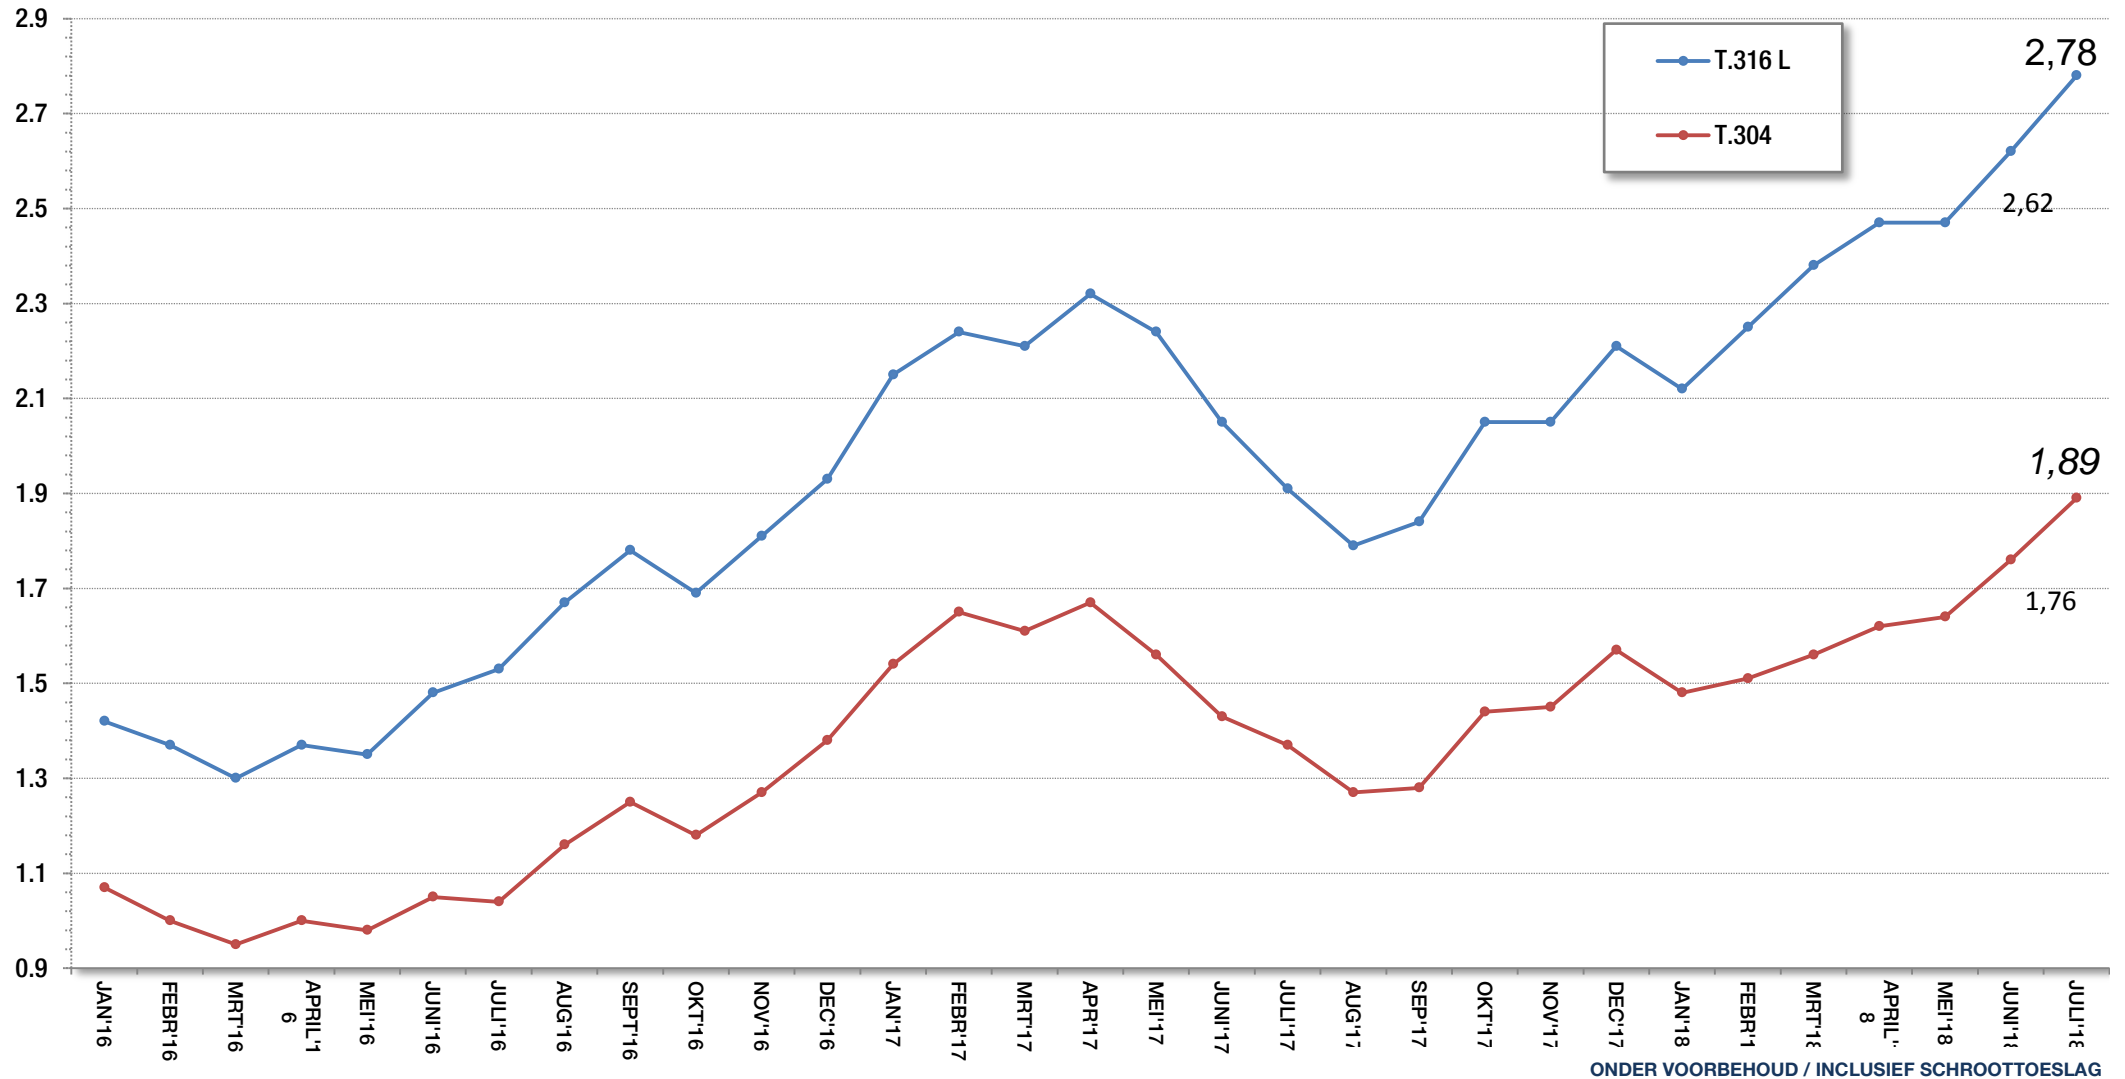

ONTWIKKELING LEGERINGTOESLAG IN € PER KG.

(GELASTE RVS BUIZEN) JAN. 1999 t/m JULI 2018

ONDER VOORBEHOUD / INCLUSIEF SCHROOTTOESLAG